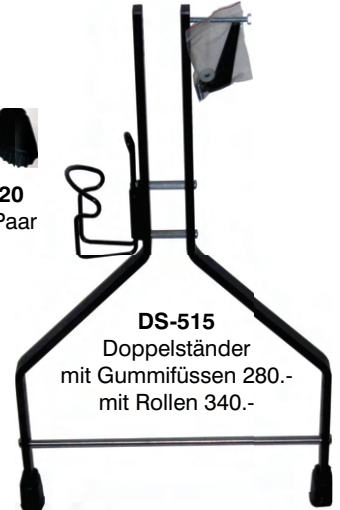

**Sämtliche Preise verstehen sich inkl. Arme
und Adapter - jedoch ohne Becken!**

Tama Iron Cobra 905 RHS
Kabel-Hat
1.20 m
netto 500.-

UN-474
HiHat-Adapter 75.-

VPR-421
HiHat-Adapter 55.-

VPC-425
25.-

VPT-426
37.-