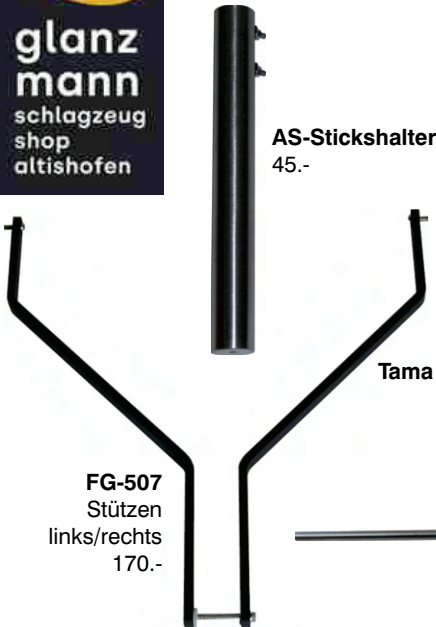

**Sämtliche Preise verstehen sich inkl. Arme
und Adapter - jedoch ohne Becken!**

Tama Iron Cobra 905 RHS
Kabel-Hat
1.20 m
netto 500.-

UN-474
HiHat-Adapter 75.-

VPR-421
HiHat-Adapter 55.-

VPC-425
25.-

VPT-426
37.-