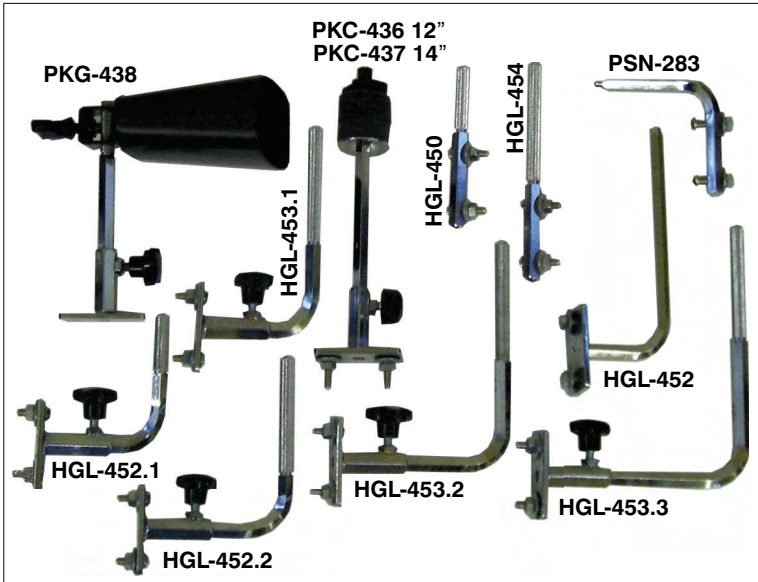

**Sämtliche Preise verstehen sich inkl. Arme
und Adapter - jedoch ohne Becken!**

Tama Iron Cobra 905 RHS
Kabel-Hat
1.20 m
netto 500.-

UN-474
HiHat-Adapter 75.-

VPR-421
HiHat-Adapter 55.-

VPC-425
25.-

VPT-426
37.-

VPU-428
42.-

VPF-429
47.-

AFH-470
HiHat-Adapter
130.-

AFH-473
HiHat-Adapter
65.-

SM-469
65.-

CH-72
Fixed-Hat
Mapex
199.-

DX-276
Tom-Adapter
38.-

VPA-422
25.-

PSN-285
Piccolo Snare-
Adapter für 3.5"
60.-

PSN-284
Piccolo Snare-
Adapter für 4"
60.-

Adapter
zwischen 40.- und 100.-

PSN-289
Adapter für
Piccolo-Snare
50.-

SN-234
für Snare 13x4"
106.-

SN-232
für Snare 13x5.5"
100.-