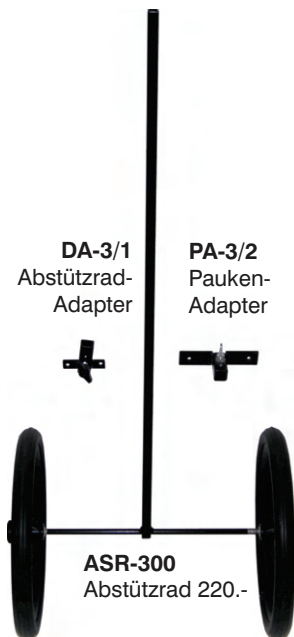

AB-2 30.-

HA-3/2 30.-

CH-3/3 20.-

HA-303/2
HiHat-Adapter 40.-

HA-303/1 40.-

JA-M6
Jaccard-Griff 12.-

CA-1/2
Cymbal-Adapter
30.-

CA-1/1
Cowbell-Adapter
25.-

JK-Lyra 130
das professionelle Modell
A-A / C-C
CHF ~~4490.-~~ **1300.-**

AS-Lyra
ohne Lyra
CHF ~~870.-~~ **780.-**

TGL-307 Rio
Traggestell für Lyra
CHF **200.-**

VLG-308 Rio
Verstellbares Lyra-Gestell
CHF **250.-**