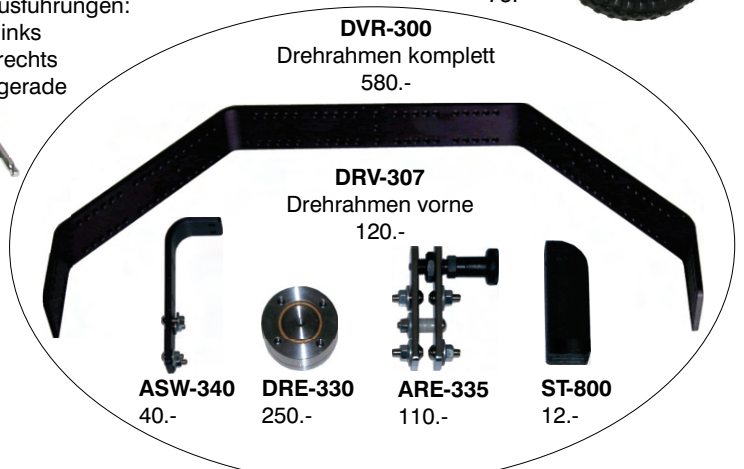

**Sämtliche Preise verstehen sich inkl. Arme
und Adapter - jedoch ohne Becken!**

Tama Iron Cobra 905 RHS
Kabel-Hat
1.20 m
netto 500.-

UN-474
HiHat-Adapter 75.-

VPR-421
HiHat-Adapter 55.-

VPC-425
25.-

VPT-426
37.-